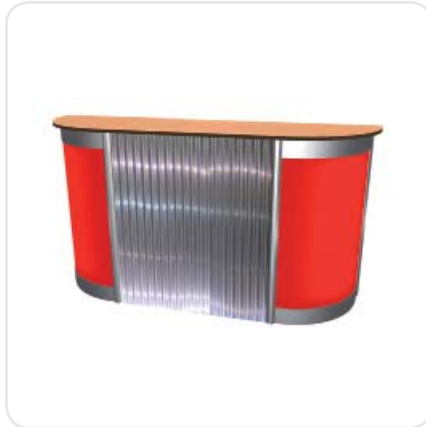

Bartheke „Individuell“

Korpus: MDF: Schwarz / Rot / Blau
 Abdeckplatte: Span: Weiss / Schwarz / Rot / Blau
 Dimension: 100 - 400 x 80 cm
 Höhe: 90 - 110 cm
Art.Nr.: SA - 6001

Bartheke „Leuchte 1“

Korpusfront: Wellblech / Plexi: Rot; Blau
 Abdeckplatte: Weiss / Schwarz / Erle
 Dimension: 200 x 50 cm
 Höhe: 110 cm
Art.Nr.: SA - 6002