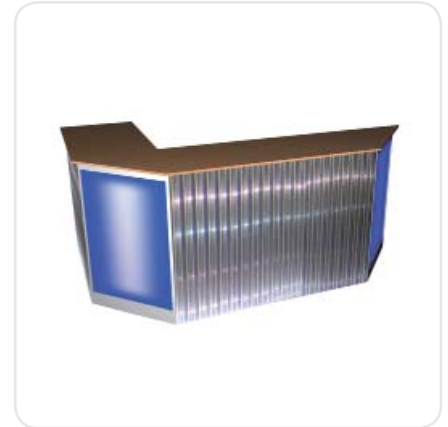

Bartheke „Individuell“

Korpus: MDF: Schwarz / Rot / Blau
 Abdeckplatte: Span: Weiss / Schwarz / Rot / Blau
 Dimension: 100 - 400 x 80 cm
 Höhe: 90 - 110 cm
Art.Nr.: SA - 6001

Bartheke „Leuchte 1“

Korpusfront: Wellblech / Plexi: Rot; Blau
 Abdeckplatte: Weiss / Schwarz / Erle
 Dimension: 200 x 50 cm
 Höhe: 110 cm
Art.Nr.: SA - 6002